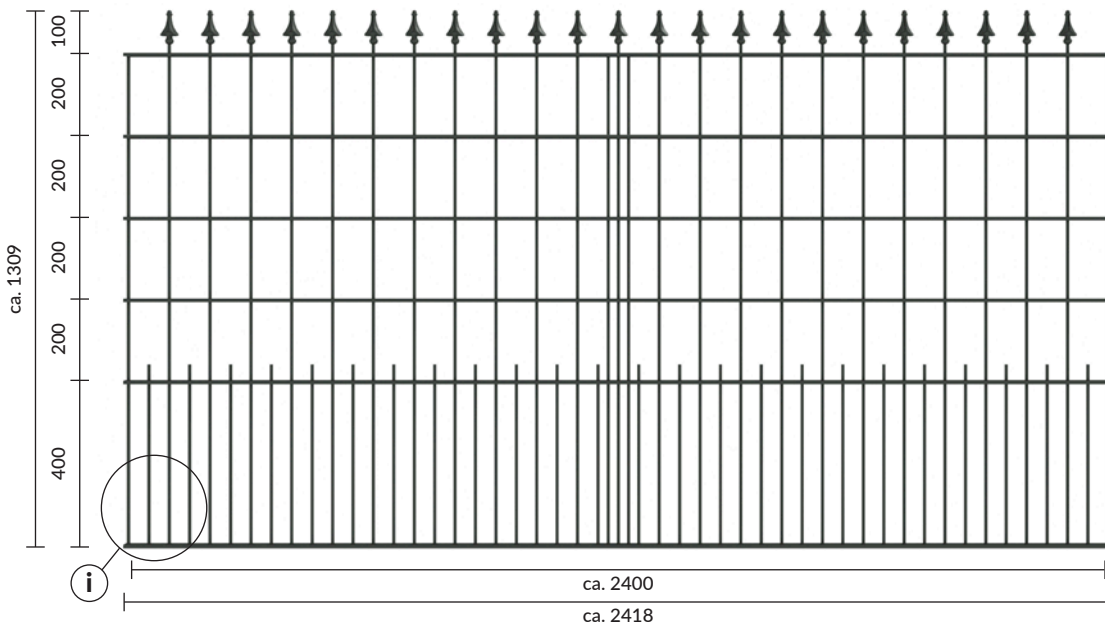

# Schmuckzaun Deluxe, Typ Spitze

aus waagerechten U-Profilen 9/20/2 mm und senkrechten Drähten Ø8 mm, an den Kreuzungspunkten verschweißt

## 909 mm

U-Profil 9x20x2,0 mm

## 1309 mm

**i** Einzelheit

# Schmuckzaun Deluxe, Typ Kugel

aus waagerechten U-Profilen 9/20/2 mm und senkrechten Drähten Ø8 mm, an den Kreuzungspunkten verschweißt

889 mm

U-Profil 9x20x2,0 mm

1089 mm

Dekor Kugel

1289 mm

**i** Einzelheit