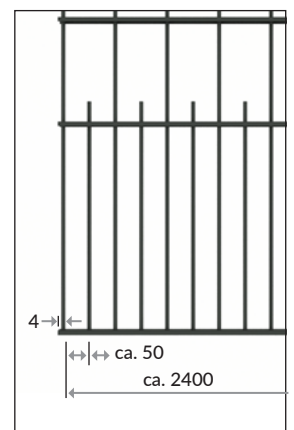

## 1109 mm

Dekor Spitze

## 1309 mm

**i** Einzelheit

# Schmuckzaun Deluxe, Typ Kugel

aus waagerechten U-Profilen 9/20/2 mm und senkrechten Drähten Ø8 mm, an den Kreuzungspunkten verschweißt

889 mm

U-Profil 9x20x2,0 mm

1089 mm

Dekor Kugel

1289 mm

**i** Einzelheit