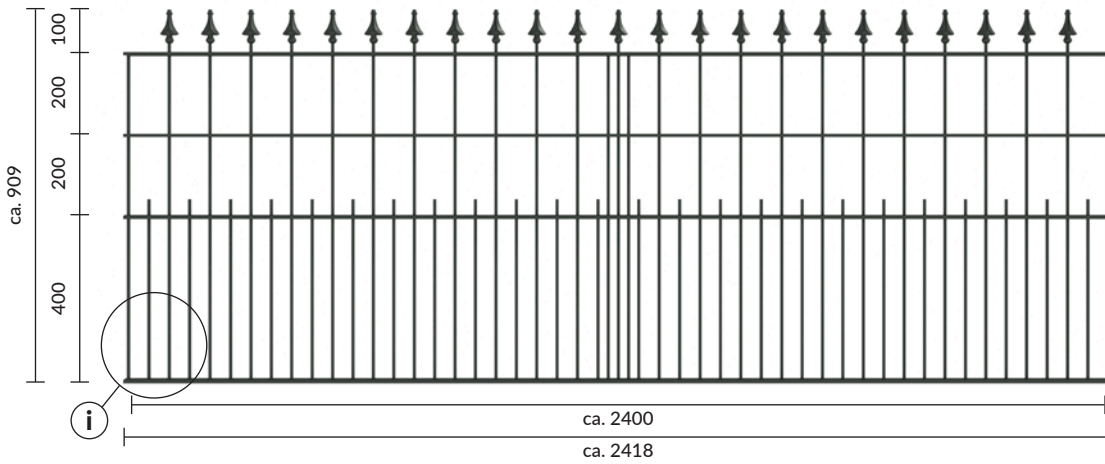

# Schmuckzaun Deluxe, Typ Spitze

aus waagerechten U-Profilen 9/20/2 mm und senkrechten Drähten Ø8 mm, an den Kreuzungspunkten verschweißt

## 909 mm

U-Profil 9x20x2,0 mm

## 1309 mm

**i** Einzelheit

# Schmuckzaun Deluxe, Typ Kugel

aus waagerechten U-Profilen 9/20/2 mm und senkrechten Drähten Ø8 mm, an den Kreuzungspunkten verschweißt

889 mm

U-Profil 9x20x2,0 mm

1089 mm

Dekor Kugel

1289 mm

**i** Einzelheit