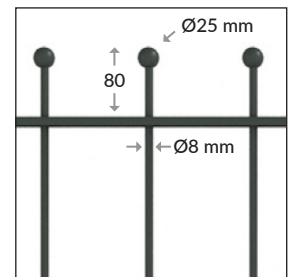

## 1109 mm

Dekor Spitze

## 1309 mm

**i** Einzelheit

# Schmuckzaun Deluxe, Typ Kugel

aus waagerechten U-Profilen 9/20/2 mm und senkrechten Drähten Ø8 mm, an den Kreuzungspunkten verschweißt

889 mm

U-Profil 9x20x2,0 mm

1089 mm

Dekor Kugel

1289 mm

**i** Einzelheit