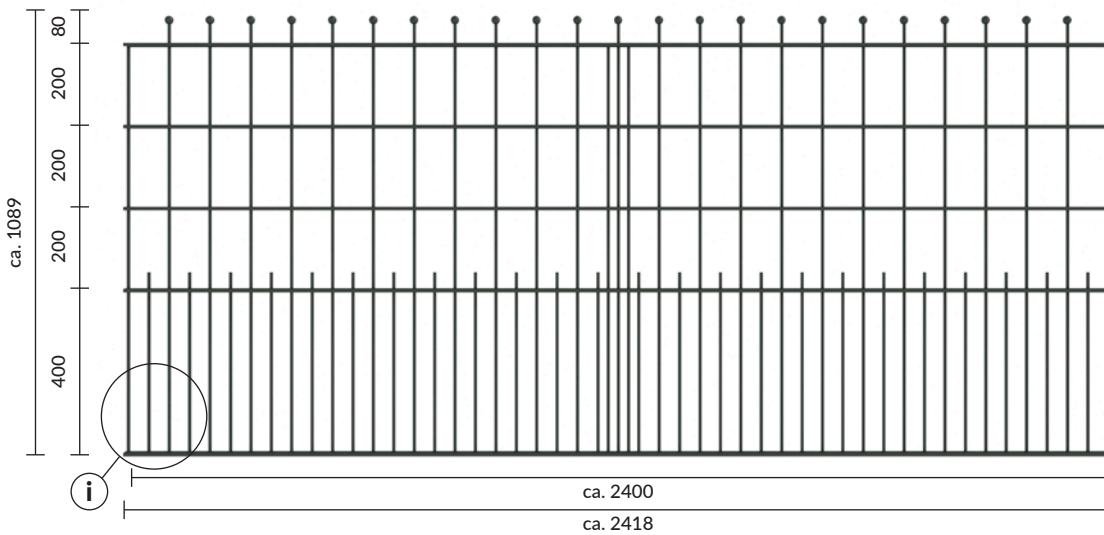

## 1309 mm

**i** Einzelheit

# Schmuckzaun Deluxe, Typ Kugel

aus waagerechten U-Profilen 9/20/2 mm und senkrechten Drähten Ø8 mm, an den Kreuzungspunkten verschweißt

889 mm

U-Profil 9x20x2,0 mm

1089 mm

Dekor Kugel

1289 mm

**i** Einzelheit