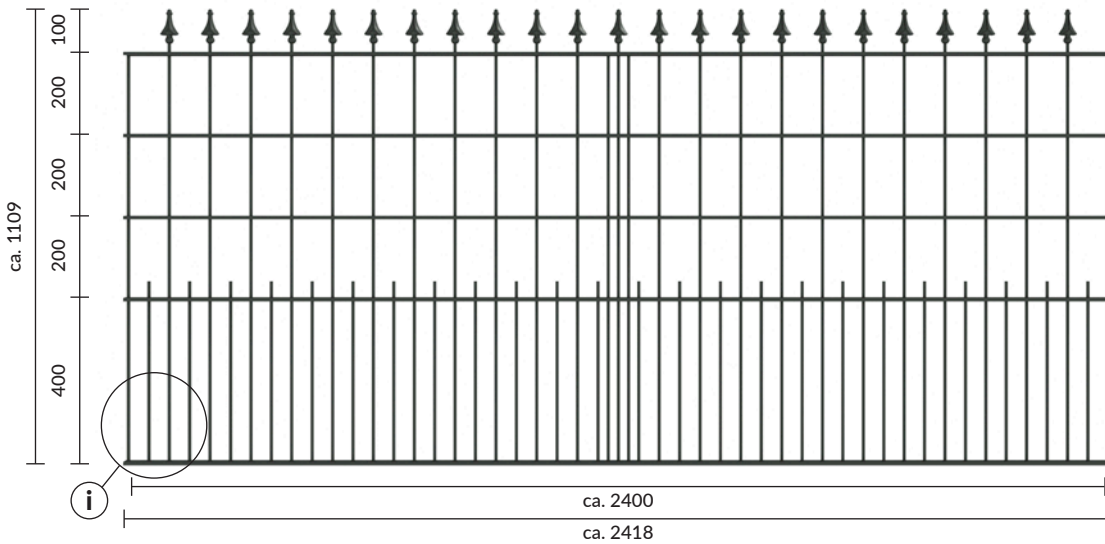

Schmuckzaun Deluxe, Typ Spitze

aus waagerechten U-Profilen 9/20/2 mm und senkrechten Drähten Ø8 mm, an den Kreuzungspunkten verschweißt

909 mm

1109 mm

1309 mm