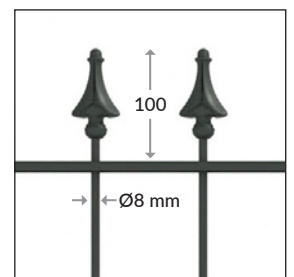

## 909 mm

U-Profil 9x20x2,0 mm

## 1109 mm

Dekor Spitze

## 1309 mm

**i** Einzelheit

# Schmuckzaun Deluxe, Typ Kugel

aus waagerechten U-Profilen 9/20/2 mm und senkrechten Drähten Ø8 mm, an den Kreuzungspunkten verschweißt

889 mm

U-Profil 9x20x2,0 mm

1089 mm

Dekor Kugel

1289 mm

**i** Einzelheit