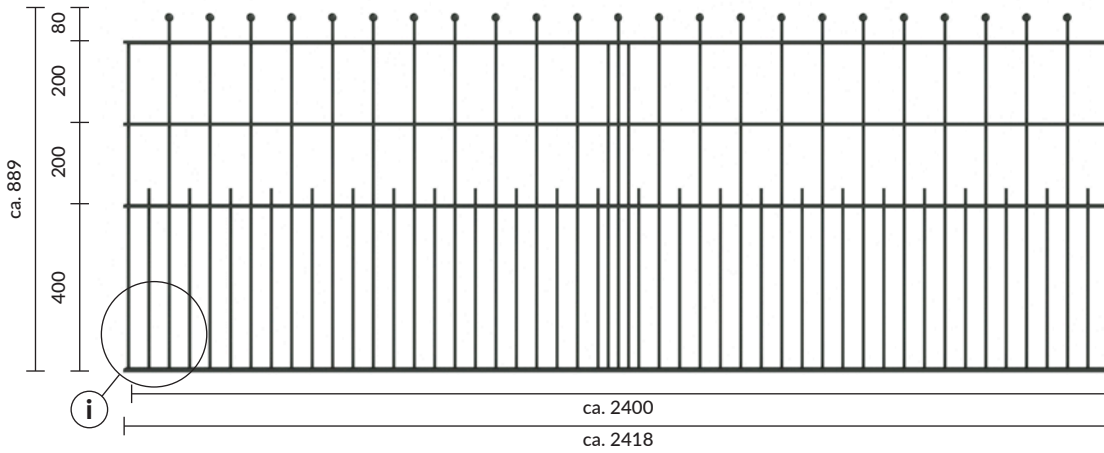

## 1309 mm

**i** Einzelheit

# Schmuckzaun Deluxe, Typ Kugel

aus waagerechten U-Profilen 9/20/2 mm und senkrechten Drähten Ø8 mm, an den Kreuzungspunkten verschweißt

889 mm

U-Profil 9x20x2,0 mm

1089 mm

Dekor Kugel

1289 mm

**i** Einzelheit