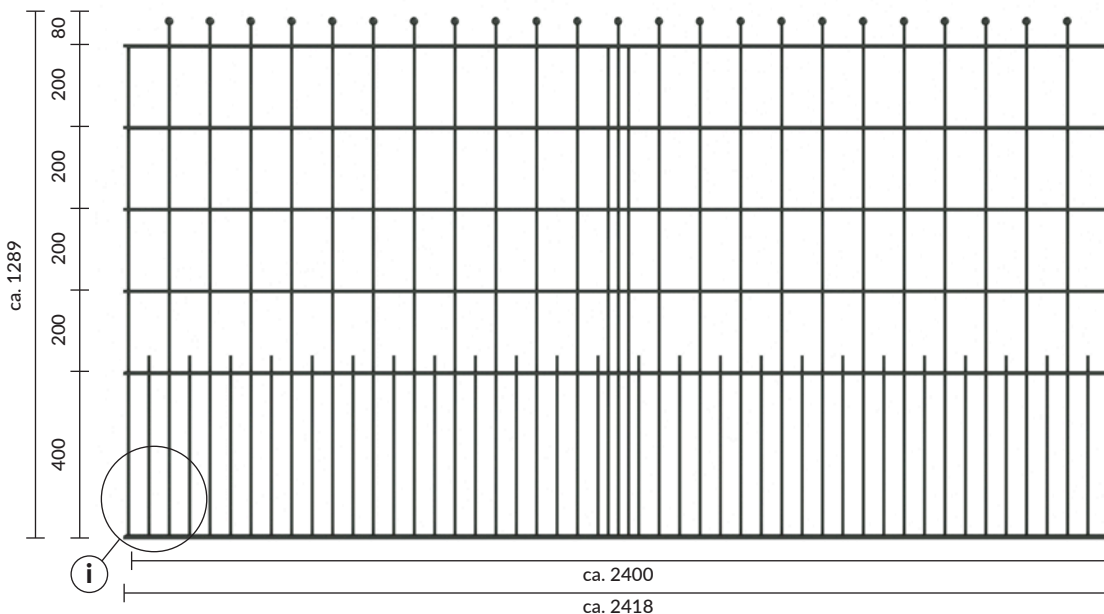

## 1309 mm

**i** Einzelheit

# Schmuckzaun Deluxe, Typ Kugel

aus waagerechten U-Profilen 9/20/2 mm und senkrechten Drähten Ø8 mm, an den Kreuzungspunkten verschweißt

889 mm

U-Profil 9x20x2,0 mm

1089 mm

Dekor Kugel

1289 mm

**i** Einzelheit