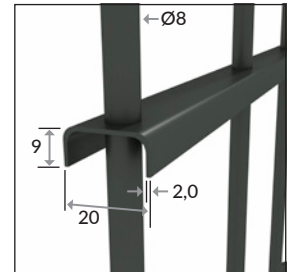

# Schmuckzaun Deluxe, Typ Spitze

aus waagerechten U-Profilen 9/20/2 mm und senkrechten Drähten Ø8 mm, an den Kreuzungspunkten verschweißt

## 1109 mm

Dekor Spitze

## 1309 mm

**i** Einzelheit

# Schmuckzaun Deluxe, Typ Kugel

aus waagerechten U-Profilen 9/20/2 mm und senkrechten Drähten Ø8 mm, an den Kreuzungspunkten verschweißt

889 mm

U-Profil 9x20x2,0 mm

1089 mm

Dekor Kugel

1289 mm

**i** Einzelheit