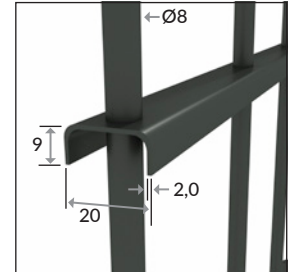

## 1309 mm

**i** Einzelheit

# Schmuckzaun Deluxe, Typ Kugel

aus waagerechten U-Profilen 9/20/2 mm und senkrechten Drähten Ø8 mm, an den Kreuzungspunkten verschweißt

889 mm

U-Profil 9x20x2,0 mm

1089 mm

Dekor Kugel

1289 mm

**i** Einzelheit